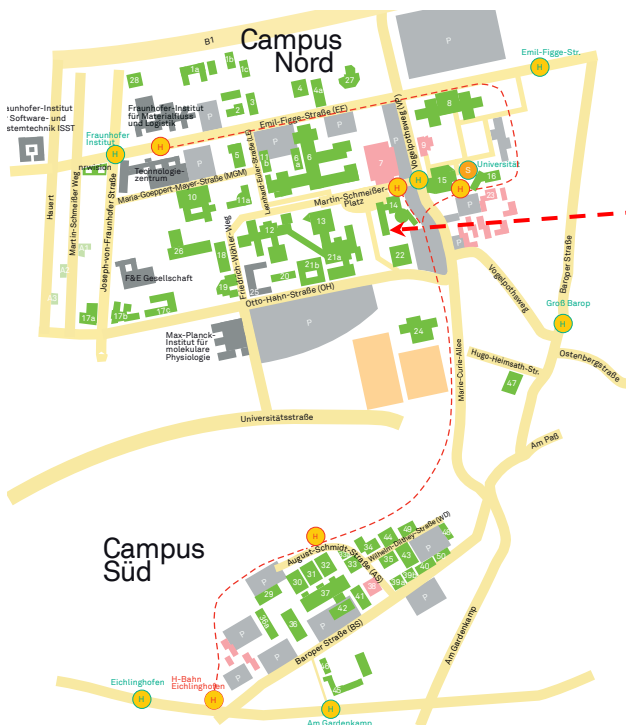

Je nach Studiengang besuchen Sie weitere Veranstaltungen in der Fakultät für Mathematik oder in anderen Fakultäten.

Die **Anmeldung zu den Übungen der jeweiligen Vorlesungen** sowie zu weiteren Lehrveranstaltungen erfolgt in vielen Fällen online über das System **LSF** (Lehre-Studium-Forschung).

### Mathematik an der TU Dortmund:

- einfach zu finden durch das TU-Logo auf dem Mathematikgebäude
- mitten auf dem Campus Nord
- Vogelpothsweg 87
- Haltestelle direkt "vor der Tür": S-Bahn, H-Bahn, Bus
- Mensa und Galerie (Cafete) direkt gegenüber (alles bargeldlos!)