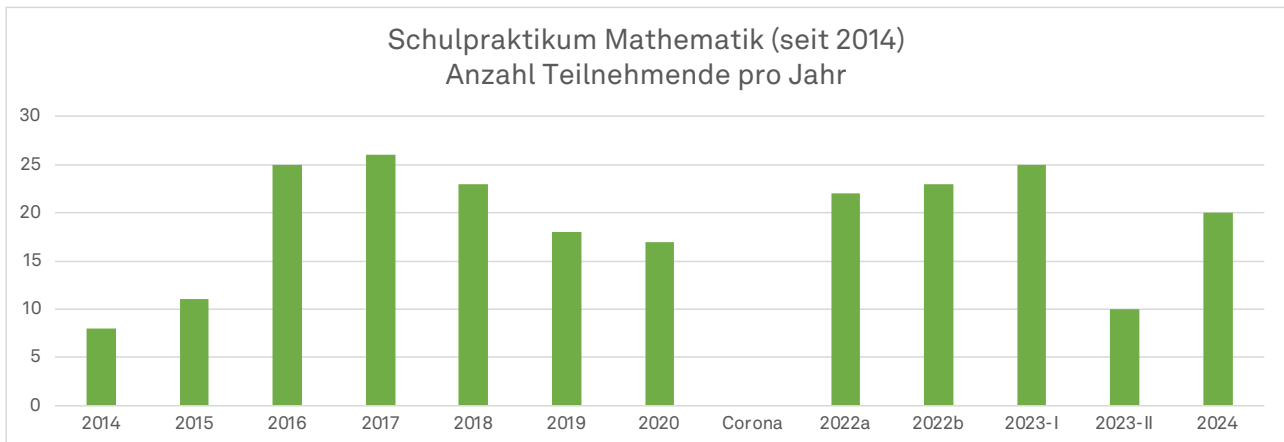

Schulpraktikum Mathematik seit 2014 – Ein kleiner Rückblick

Berufspraktikum für Schüler*innen (ca. 10. Klasse, 2 Wochen) bzw. Kurzpraktikum (11./12. Klasse)

Bisher haben 228 Schüler*innen an den Praktika teilgenommen.

2021 fand kein Schulpraktikum statt; 2022 fanden zwei kürzere Praktika parallel statt, 2023 gab es ein Praktikum (ca. 10. Klasse) im Januar/Februar sowie ein Kurzpraktikum (ca. 11. Klasse) im Juni. Anfang 2024 fand erneut ein Praktikum für Schüler*innen der 10. Klasse statt.