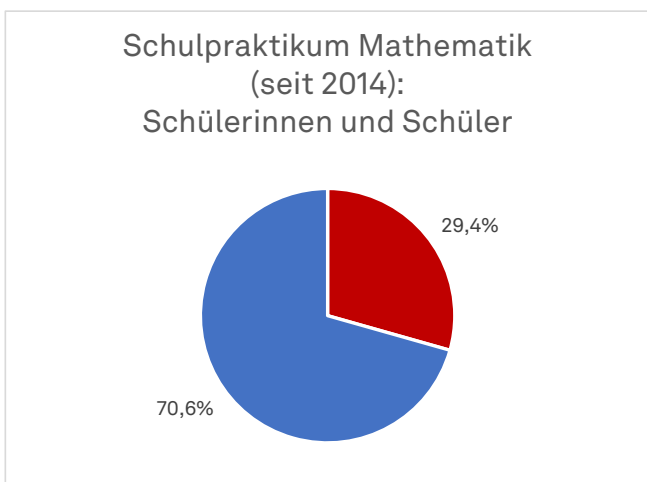

Schulpraktikum Mathematik seit 2014 – Ein kleiner Rückblick

Berufspraktikum für Schüler*innen (ca. 10. Klasse, 2 Wochen) bzw. Kurzpraktikum (11./12. Klasse)

Bisher haben 228 Schüler*innen an den Praktika teilgenommen.

2021 fand kein Schulpraktikum statt; 2022 fanden zwei kürzere Praktika parallel statt, 2023 gab es ein Praktikum (ca. 10. Klasse) im Januar/Februar sowie ein Kurzpraktikum (ca. 11. Klasse) im Juni. Anfang 2024 fand erneut ein Praktikum für Schüler*innen der 10. Klasse statt.