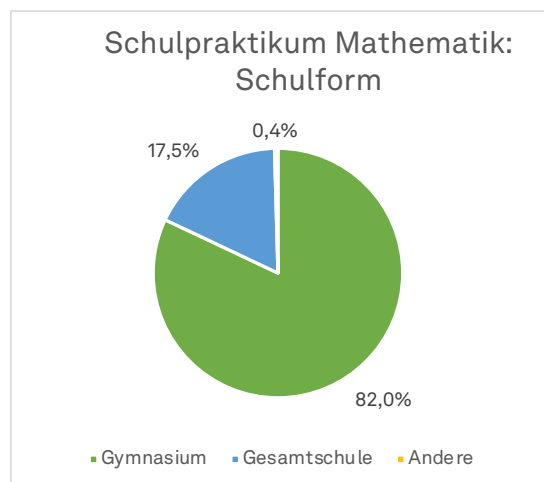

Schulpraktikum Mathematik seit 2014 – Ein kleiner Rückblick

Berufspraktikum für Schüler*innen (ca. 10. Klasse, 2 Wochen) bzw. Kurzpraktikum (11./12. Klasse)

Bisher haben 228 Schüler*innen an den Praktika teilgenommen.

2021 fand kein Schulpraktikum statt; 2022 fanden zwei kürzere Praktika parallel statt, 2023 gab es ein Praktikum (ca. 10. Klasse) im Januar/Februar sowie ein Kurzpraktikum (ca. 11. Klasse) im Juni. Anfang 2024 fand erneut ein Praktikum für Schüler*innen der 10. Klasse statt.