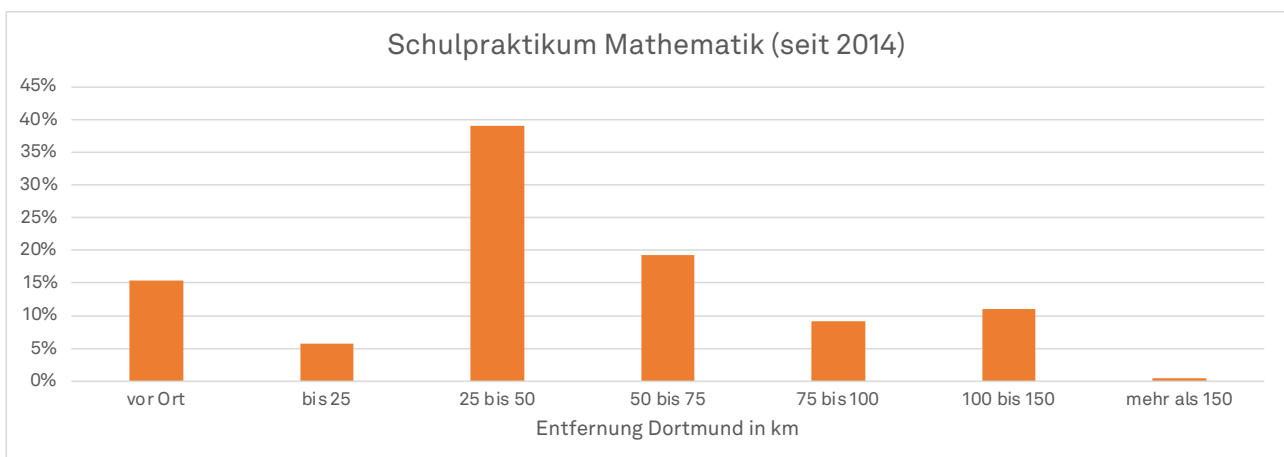

Schulpraktikum Mathematik seit 2014 – Ein kleiner Rückblick

Berufspraktikum für Schüler*innen (ca. 10. Klasse, 2 Wochen) bzw. Kurzpraktikum (11./12. Klasse)

Bisher haben 228 Schüler*innen an den Praktika teilgenommen.

2021 fand kein Schulpraktikum statt; 2022 fanden zwei kürzere Praktika parallel statt, 2023 gab es ein Praktikum (ca. 10. Klasse) im Januar/Februar sowie ein Kurzpraktikum (ca. 11. Klasse) im Juni. Anfang 2024 fand erneut ein Praktikum für Schüler*innen der 10. Klasse statt.